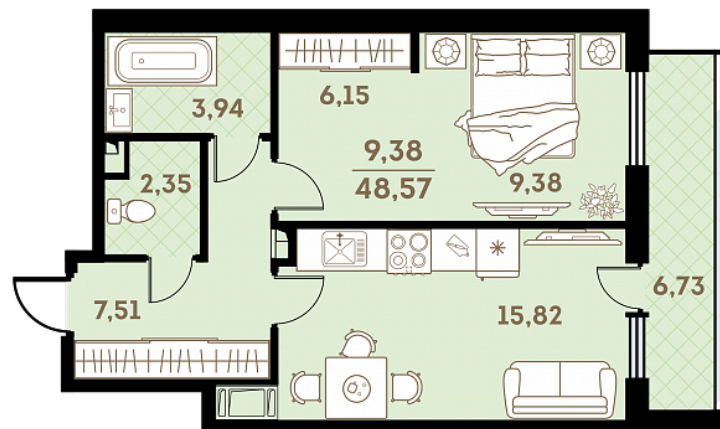

Квартира
№ 3

Площадь
48.51 м²

Комнат
1

Корпус
2.1.1
Секция
1
Этаж
2

Цена

5 282 739 руб.

Офис продаж

Санкт-Петербург,
ул. Проспект Королева, д.53