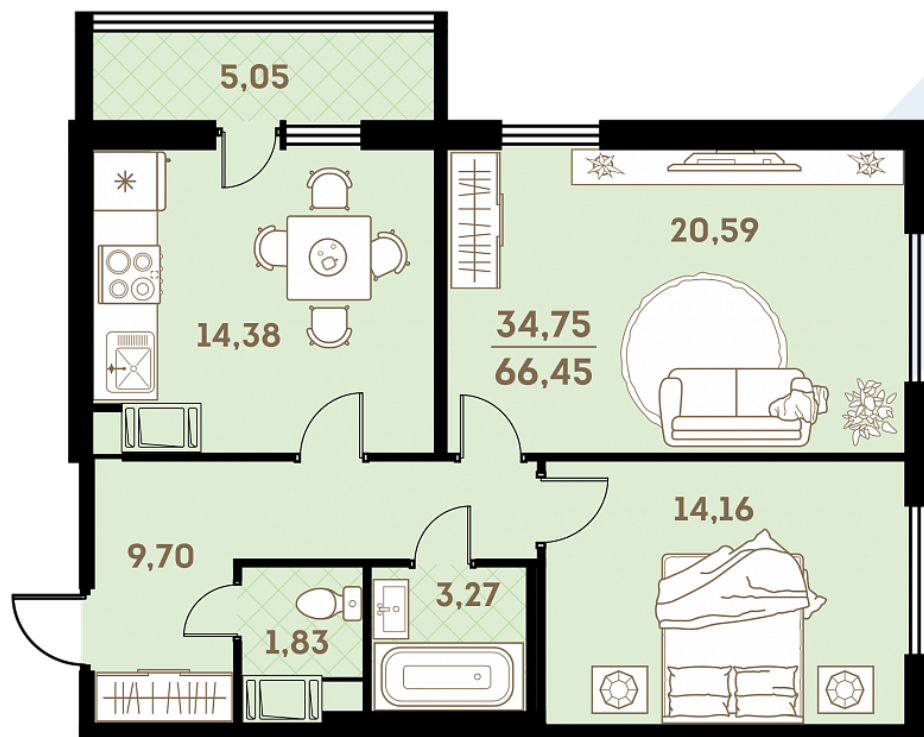

Квартира
№ 23

Площадь
66.45 м²

Комнат
2

Корпус
2.1.1
Секция
1
Этаж
4

Цена

7 043 700 руб.

Офис продаж

Санкт-Петербург,
ул. Проспект Королева, д.53