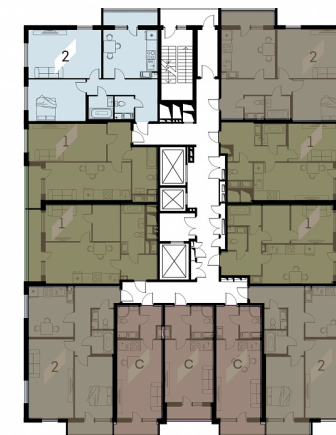

Квартира
№ 66

Площадь
66.64 м²

Комнат
2

Корпус
2.1.1

Секция
1

Этаж
7

Цена

7 197 120 руб.