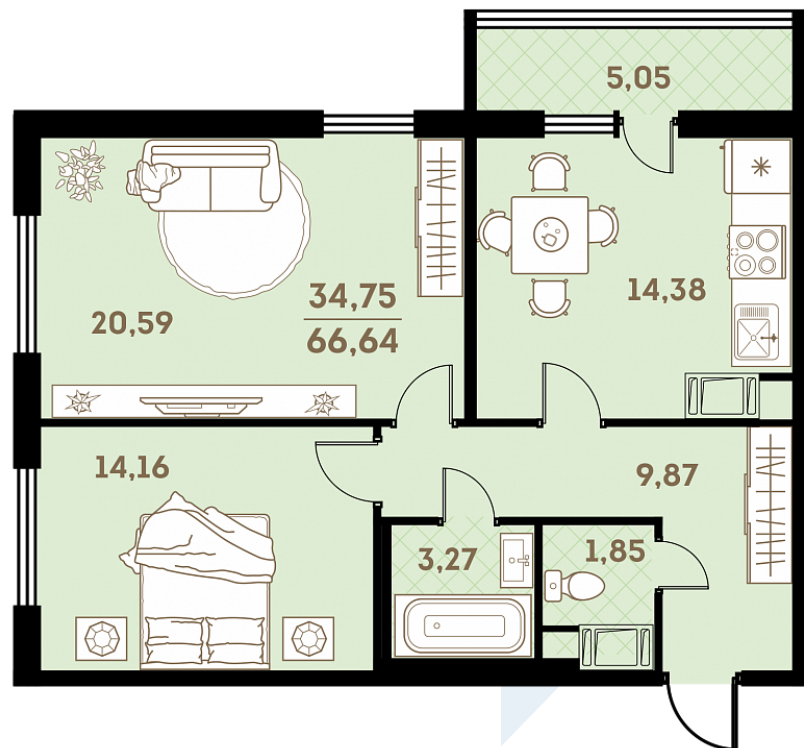

Квартира
№ 66

Площадь
66.64 м²

Комнат
2

Корпус
2.1.1

Секция
1

Этаж
7

Цена

7 197 120 руб.