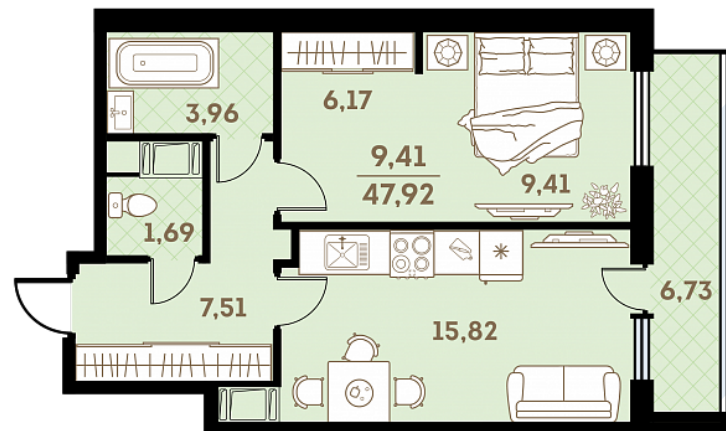

Квартира
№ 91

Площадь
47.92 м²

Комнат
1

Корпус
2.1.1
Секция
1
Этаж
10

Цена

6 133 760 руб.

Офис продаж

Санкт-Петербург,
ул. Проспект Королева, д.53