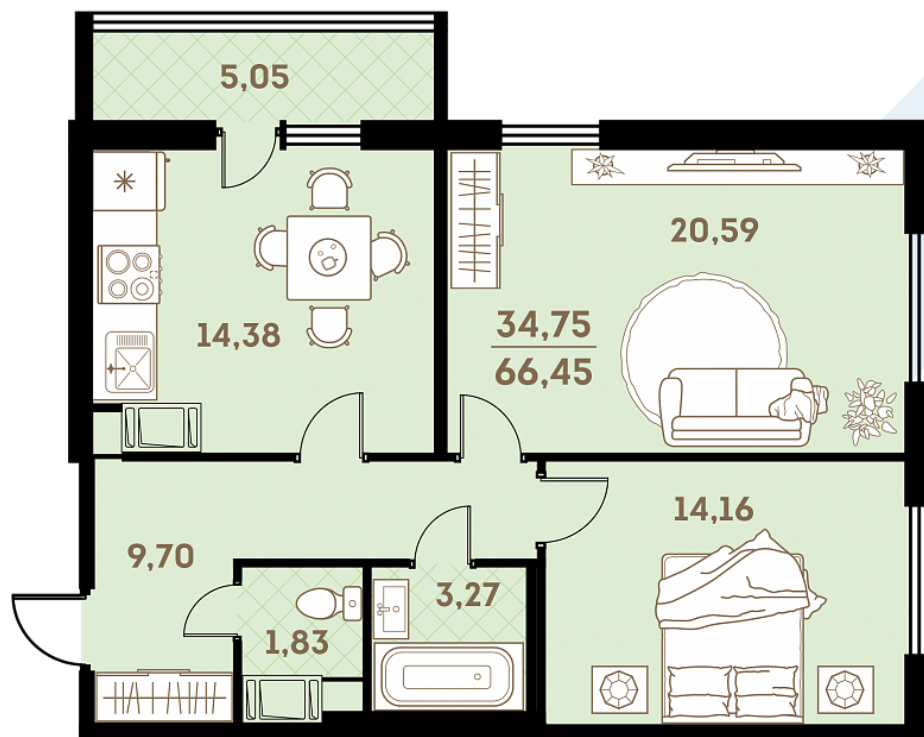

Квартира
№ 122
Площадь
66.45 м²
Комнат
2

Корпус
2.1.1
Секция
1
Этаж
13

Цена
7 442 400 руб.

Офис продаж

Санкт-Петербург,
ул. Проспект Королева, д.53

Часы работы

Пн-Чт: 09.00-20.00 Пт: 09.00-19.00
Сб: 10.00-18.00 Вс: выходной