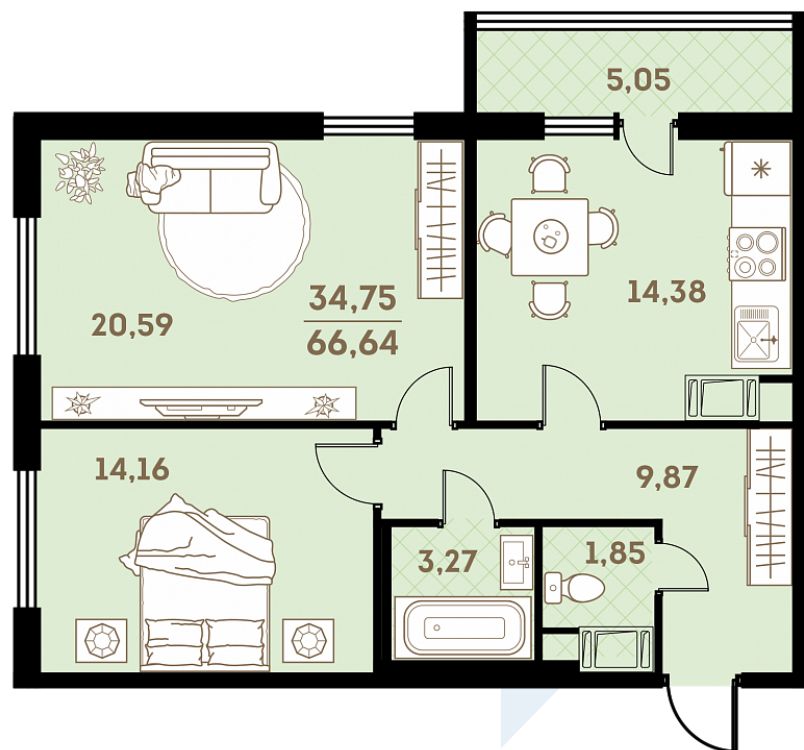

Квартира
№ 132

Площадь
66.64 м²

Комнат
2

Корпус
2.1.1

Секция
1

Этаж
13

Цена

7 463 680 руб.