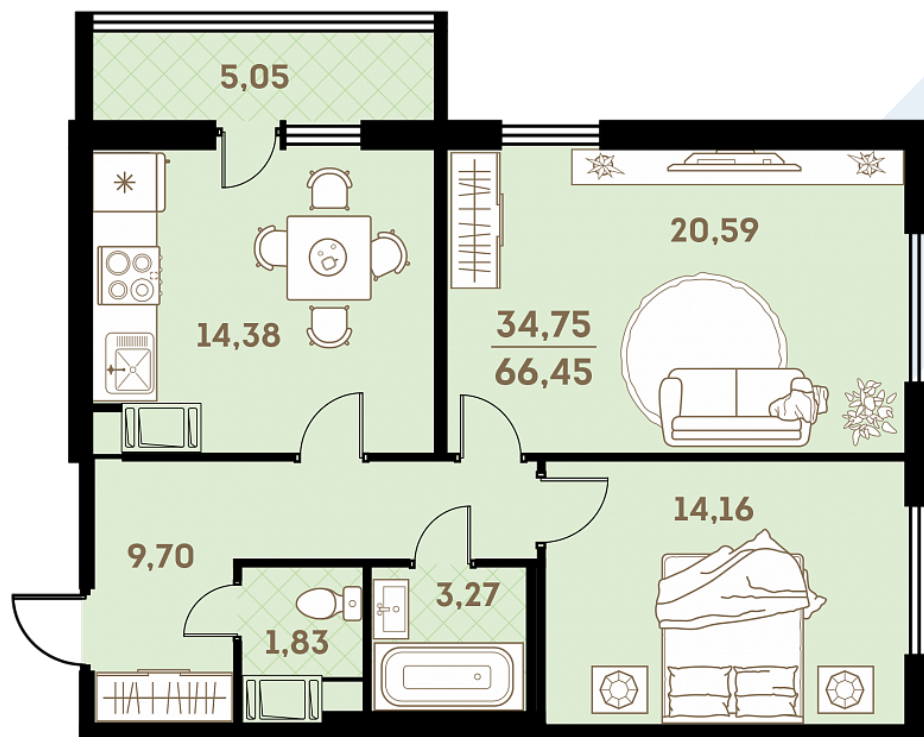

Квартира
№ 144

Площадь
66.45 м²

Комнат
2

Корпус
2.1.1

Секция
1

Этаж
15

Цена

7 508 850 руб.