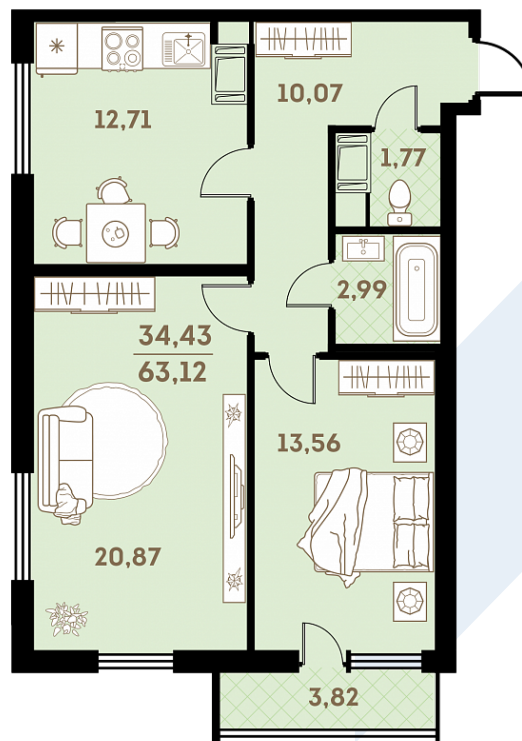

Квартира
№ 151
Площадь
63.12 м²
Комнат
2

Корпус
2.1.1
Секция
1
Этаж
15

Цена
7 069 440 руб.

Офис продаж

Санкт-Петербург,
ул. Проспект Королева, д.53

Часы работы

Пн-Чт: 09.00-20.00 Пт: 09.00-19.00
Сб: 10.00-18.00 Вс: выходной