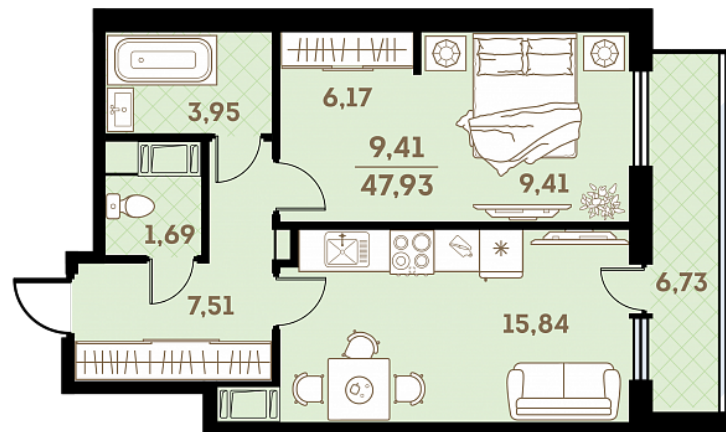

Квартира  
№ 168

Площадь  
47.93 м<sup>2</sup>

Комнат  
1

Корпус  
2.1.1

Секция  
1

Этаж  
17

Цена

6 230 900 руб.