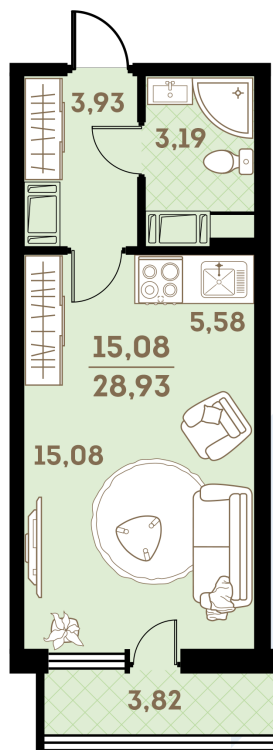

Квартира
№ 192

Площадь
28.93 м²

Комнат
Студия

Корпус
2.1.1
Секция
1
Этаж
19

Цена

4 918 100 руб.

170 000 руб./м²

Офис продаж