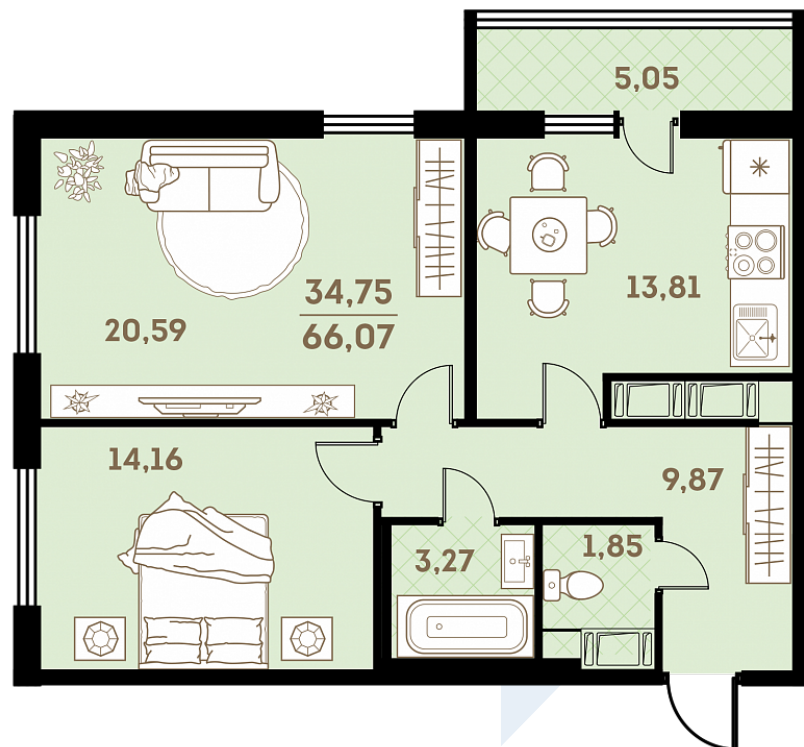

Квартира  
№ 198

Площадь  
66.07 м<sup>2</sup>

Комнат  
2

Корпус  
2.1.1  
Секция  
1  
Этаж  
19

Цена  
**7 598 050 руб.**

Офис продаж

Санкт-Петербург,  
ул. Проспект Королева, д.53

Часы работы