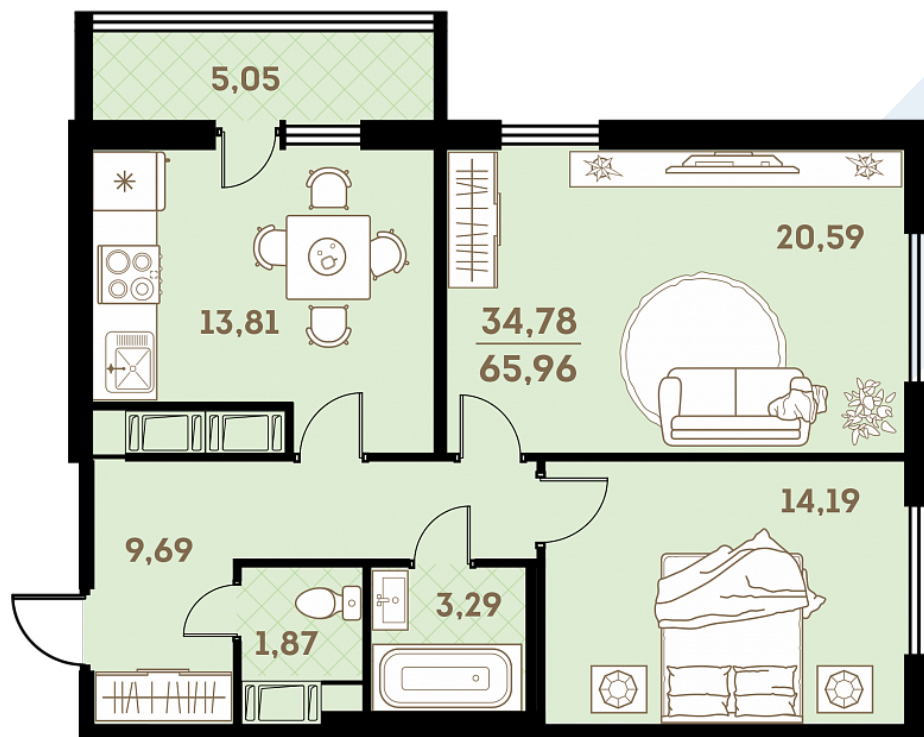

Квартира  
№ 199  
Площадь  
65.96 м<sup>2</sup>  
Комнат  
2

Корпус  
2.1.1  
Секция  
1  
Этаж  
20

Цена  
**7 651 360 руб.**

Офис продаж

Санкт-Петербург,  
ул. Проспект Королева, д.53

Часы работы

Пн-Чт: 09.00-20.00 Пт: 09.00-19.00  
Сб: 10.00-18.00 Вс: выходной