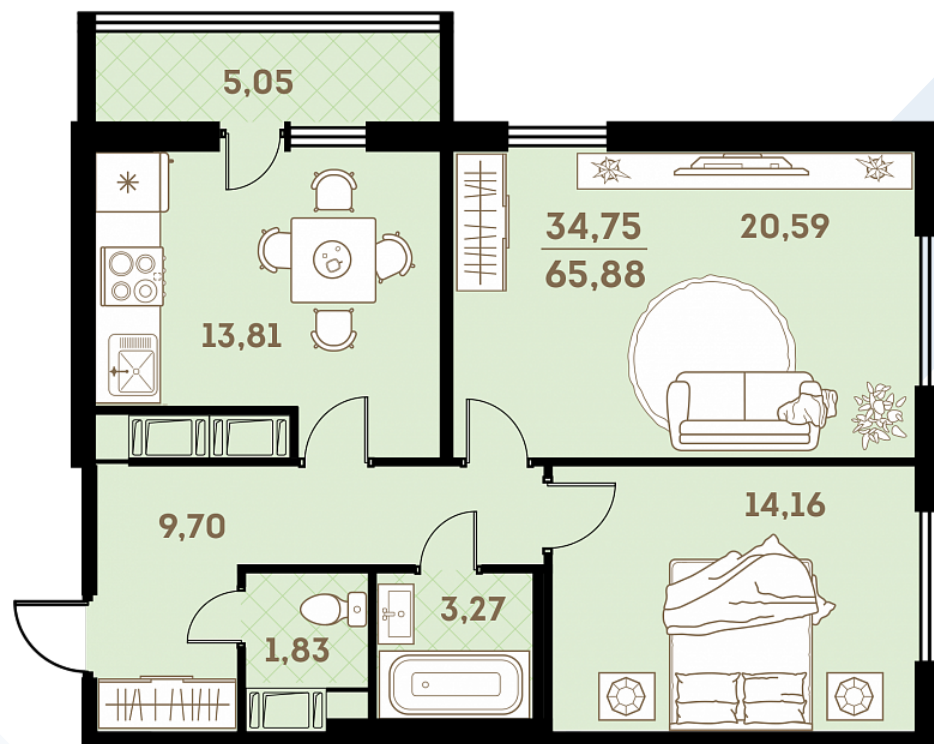

Квартира
№ 210

Площадь
65.88 м²

Комнат
2

Корпус
2.1.1

Секция
1

Этаж
21

Цена

7 707 960 руб.