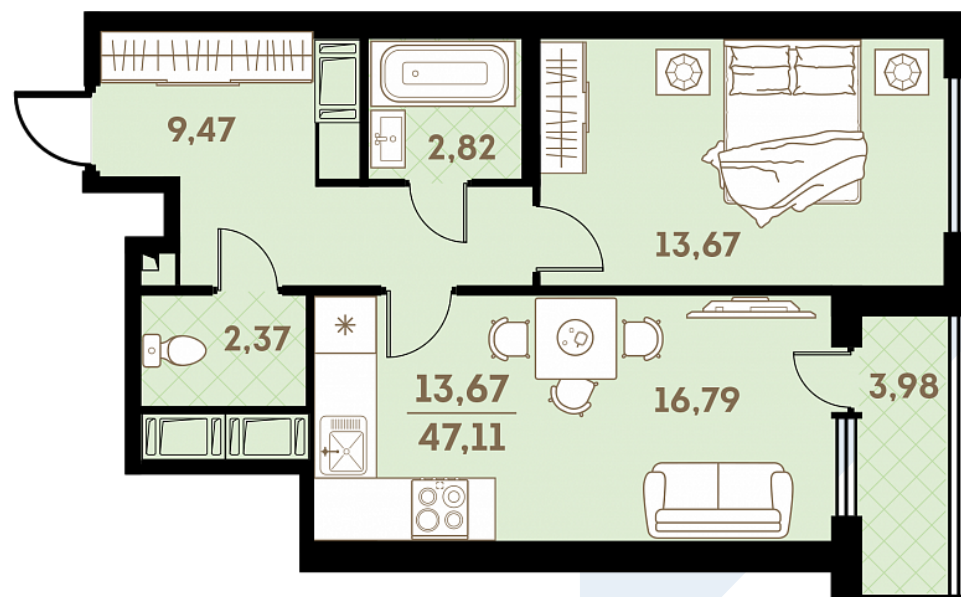

Квартира
№ 211

Площадь
47.11 м²

Комнат
1

Корпус
2.1.1
Секция
1
Этаж
21

Цена

6 124 300 руб.

Офис продаж

Санкт-Петербург,
ул. Проспект Королева, д.53