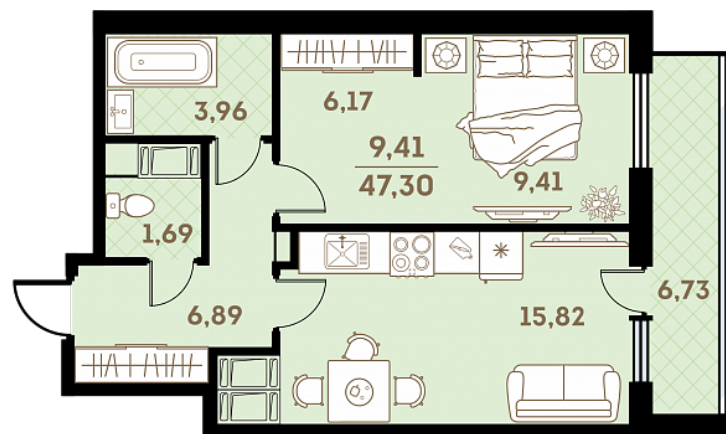

Квартира  
№ 212

Площадь  
47.3 м<sup>2</sup>

Комнат  
1

Корпус  
2.1.1  
Секция  
1  
Этаж  
21

Цена

6 149 000 руб.

Офис продаж

Санкт-Петербург,  
ул. Проспект Королева, д.53