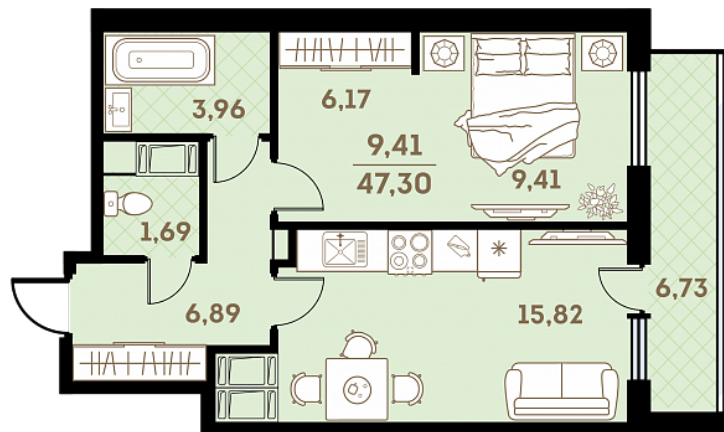

Квартира  
№ 234

Площадь  
47.3 м<sup>2</sup>

Комнат  
1

Корпус  
2.1.1

Секция  
1

Этаж  
23

Цена

6 385 500 руб.