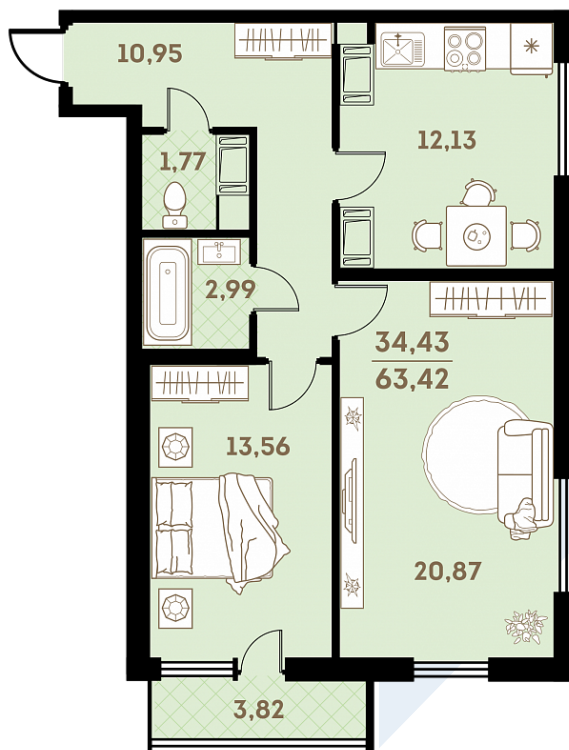

Квартира  
№ 235

Площадь  
63.42 м<sup>2</sup>

Комнат  
2

Корпус  
2.1.1  
Секция  
1  
Этаж  
23

Цена

7 483 560 руб.

Офис продаж

Санкт-Петербург,  
ул. Проспект Королева, д.53