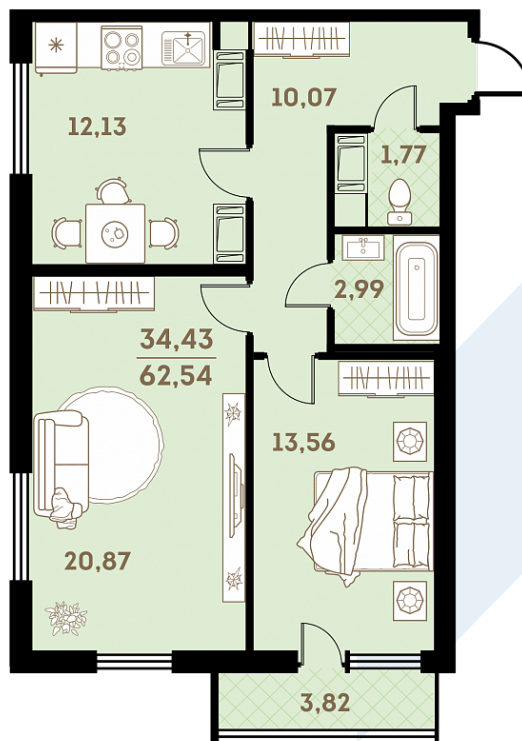

Квартира
№ 249

Площадь
62.54 м²

Комнат
2

Корпус
2.1.1

Секция
1

Этаж
24

Цена

7 379 720 руб.