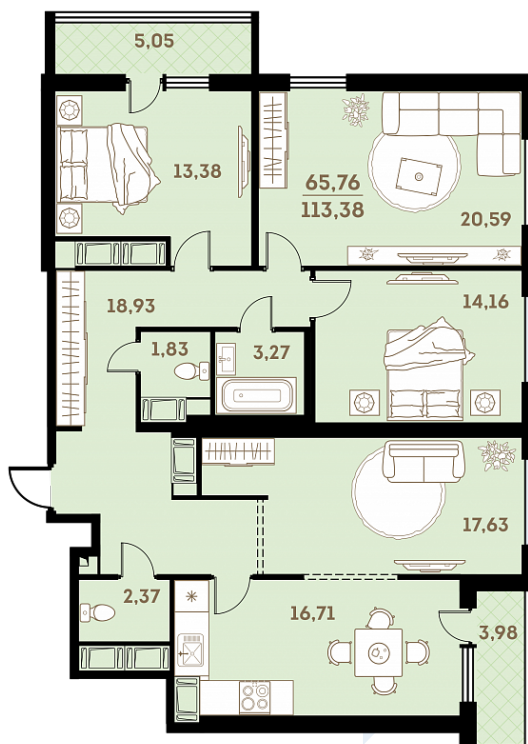

Квартира  
№ 253  
Площадь  
113.38 м<sup>2</sup>  
Комнат  
4

Корпус  
2.1.1  
Секция  
1  
Этаж  
25

Цена  
13 605 600 руб.

Офис продаж

Санкт-Петербург,  
ул. Проспект Королева, д.53

Часы работы

Пн-Чт: 09.00-20.00 Пт: 09.00-19.00  
Сб: 10.00-18.00 Вс: выходной