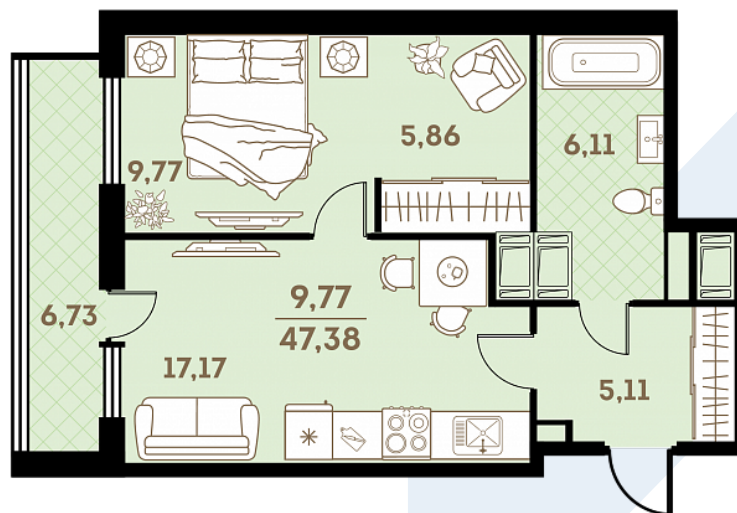

Квартира
№ 260
Площадь
47.38 м²
Комнат
1

Корпус
2.1.1
Секция
1
Этаж
25

Цена
6 396 300 руб.

Офис продаж

Санкт-Петербург,
ул. Проспект Королева, д.53

Часы работы

Пн-Чт: 09.00-20.00 Пт: 09.00-19.00
Сб: 10.00-18.00 Вс: выходной