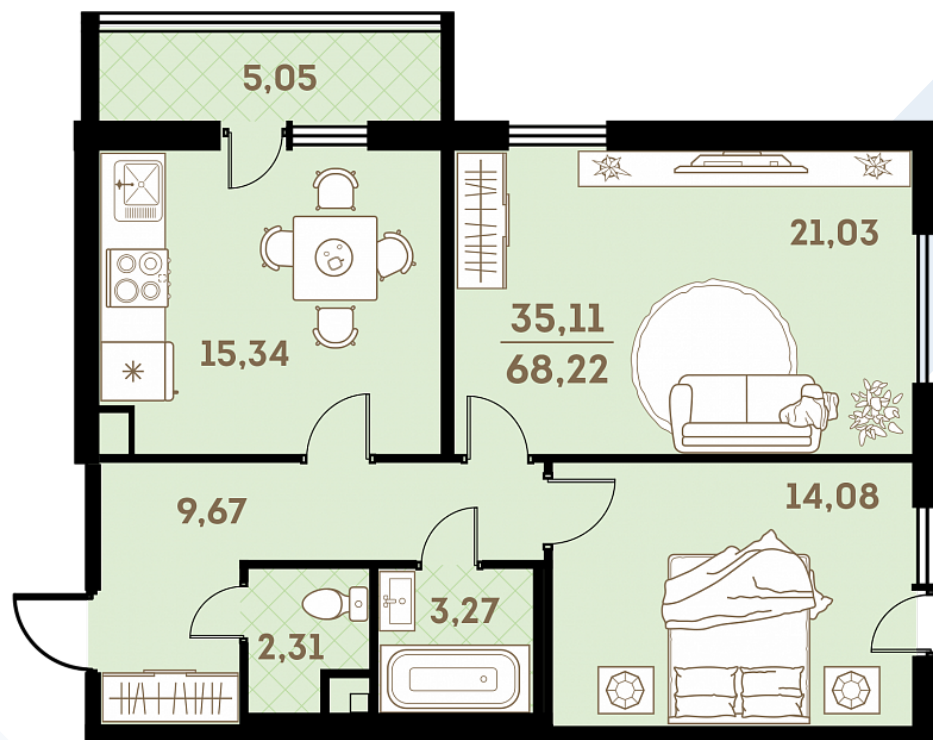

Квартира
№ 1

Площадь
68.22 м²

Комнат
2

Корпус
2.3.1
Секция
1
Этаж
2

Цена

8 186 400 руб.

Офис продаж

Санкт-Петербург,
ул. Проспект Королева, д.53