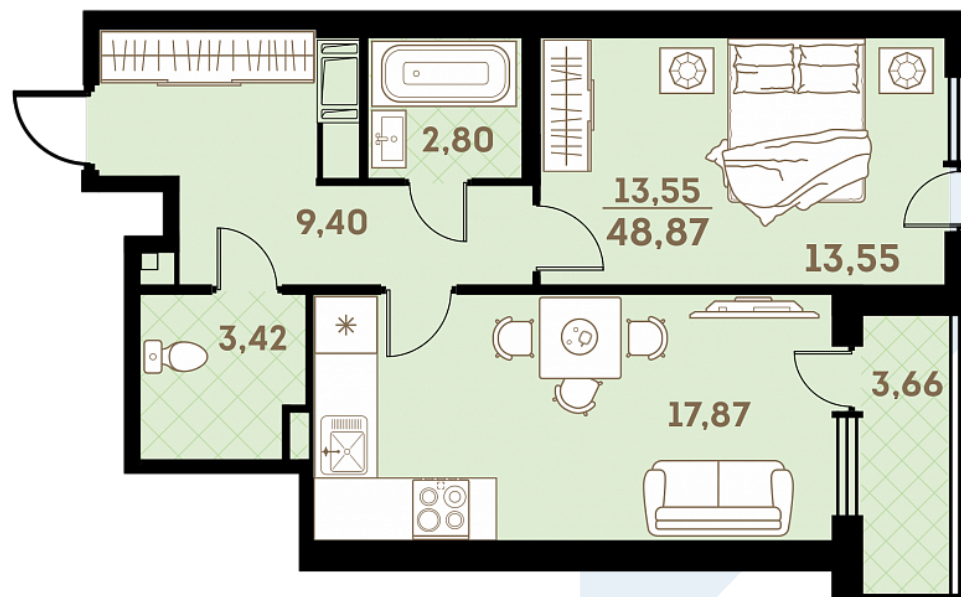

Квартира
№ 2

Площадь
48.87 м²

Комнат
1

Корпус
2.3.1
Секция
1
Этаж
2

Цена

6 108 750 руб.

Офис продаж

Санкт-Петербург,
ул. Проспект Королева, д.53