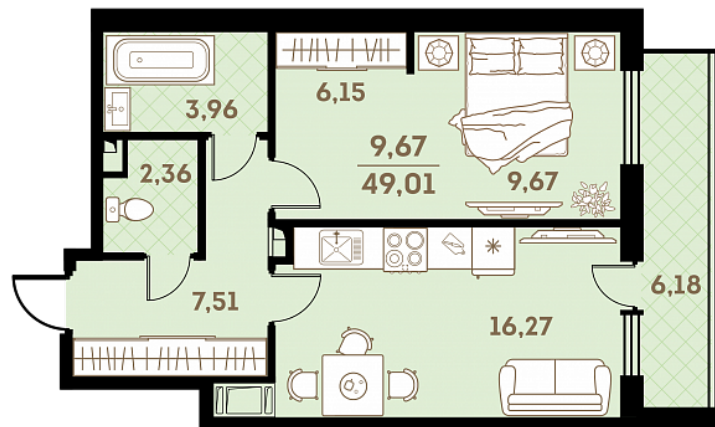

Квартира
№ 3

Площадь
49.01 м²

Комнат
1

Корпус
2.3.1
Секция
1
Этаж
2

Цена

6 126 250 руб.

Офис продаж

Санкт-Петербург,
ул. Проспект Королева, д.53