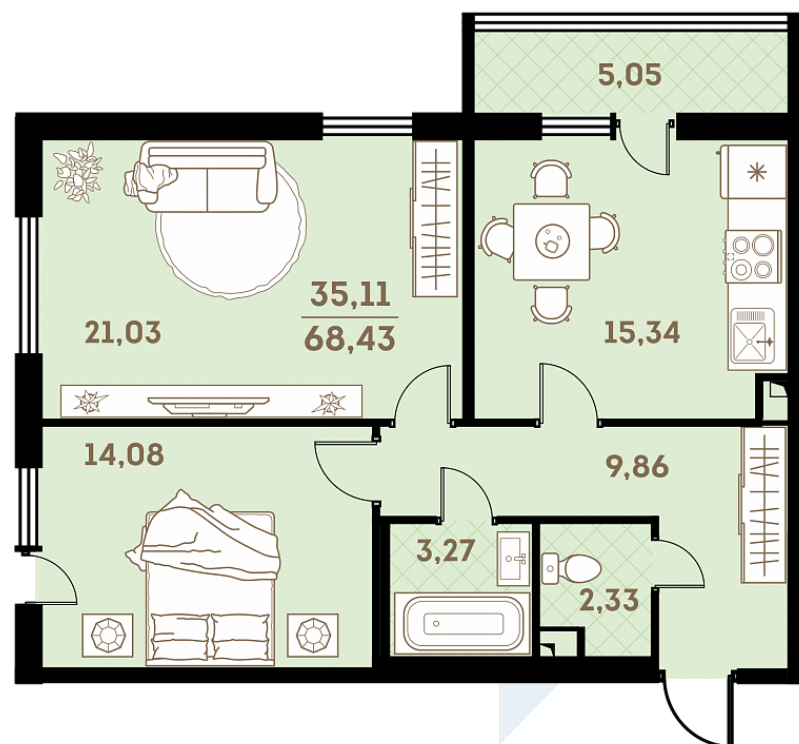

Квартира
№ 11

Площадь
68.43 м²

Комнат
2

Корпус
2.3.1

Секция
1

Этаж
2

Цена

8 211 600 руб.