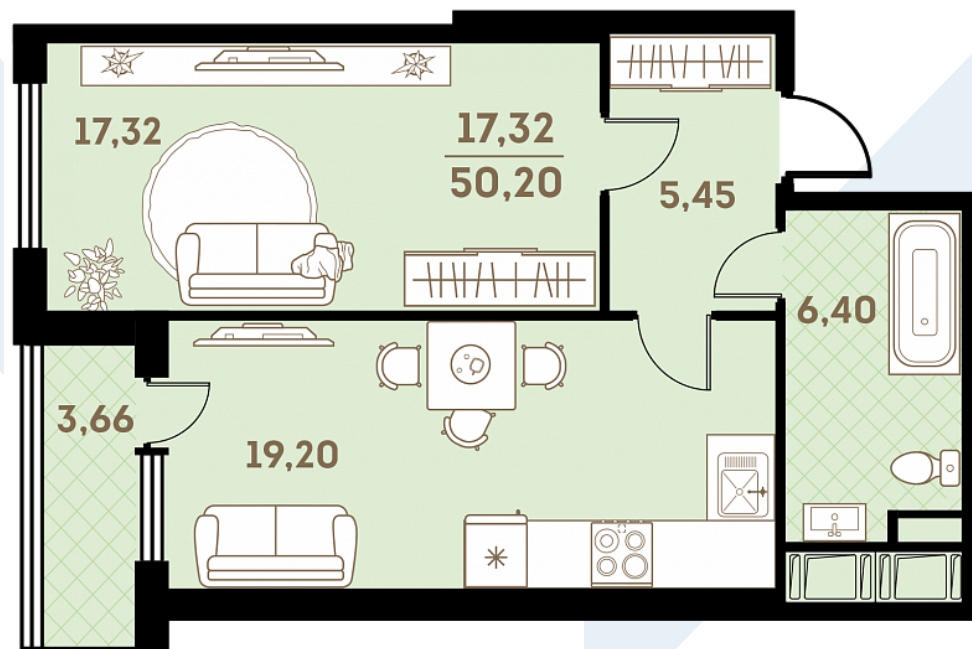

Квартира
№ 32
Площадь
50.2 м²
Комнат
1

Корпус
2.3.1
Секция
1
Этаж
4

Цена
7 028 000 руб.

140 000 руб./м²

Офис продаж

Санкт-Петербург,
Суздальское шоссе, д. 20

Часы работы

Пн-Пт: 09.00-20.00
Сб: 10.00-18.00 Вс: выходной