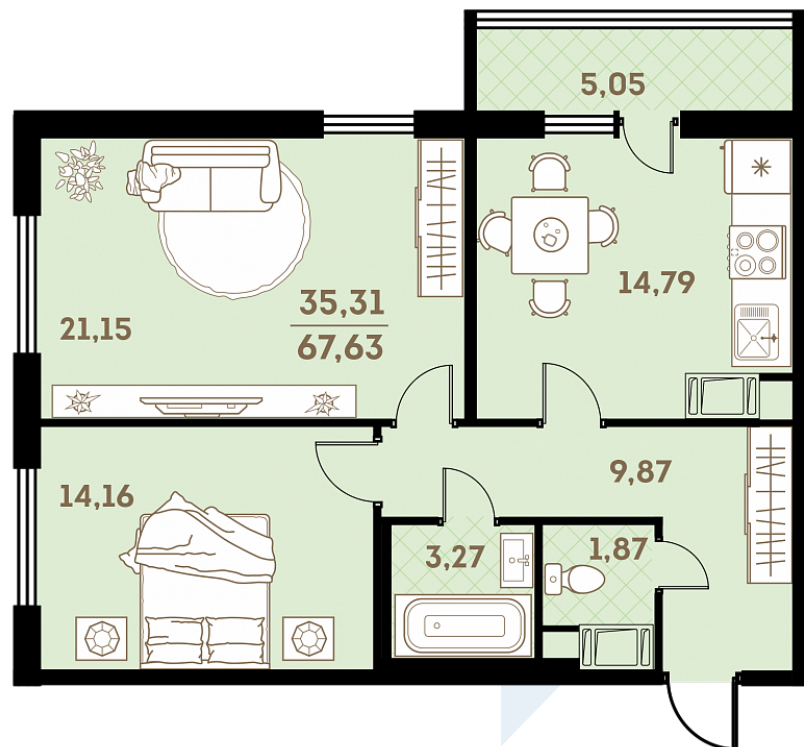

Квартира
№ 33

Площадь
67.63 м²

Комнат
2

Корпус
2.3.1

Секция
1

Этаж
4

Цена

7 304 040 руб.