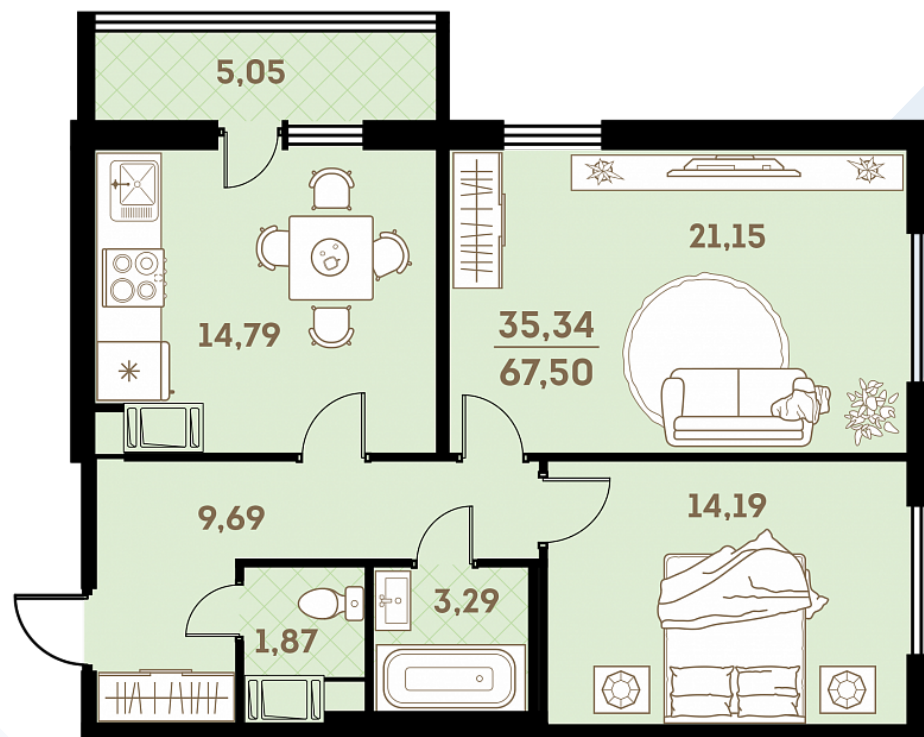

Квартира
№ 34

Площадь
67.5 м²

Комнат
2

Корпус
2.3.1
Секция
1
Этаж
5

Цена

7 425 000 руб.

Офис продаж

Санкт-Петербург,
ул. Проспект Королева, д.53