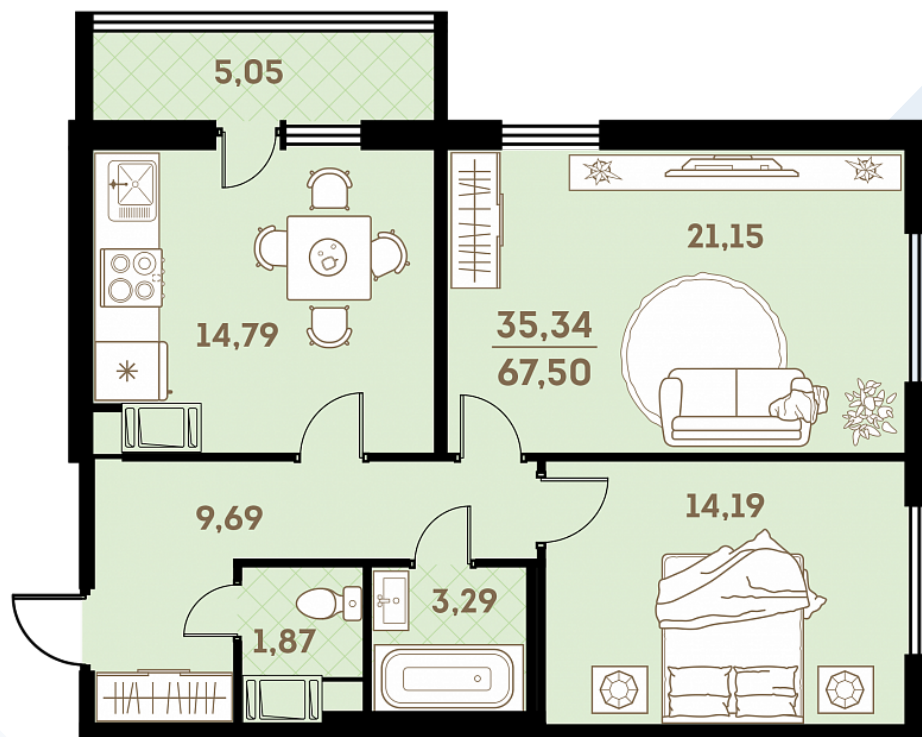

Квартира  
№ 45

Площадь  
67.5 м<sup>2</sup>

Комнат  
2

Корпус  
2.3.1  
Секция  
1  
Этаж  
6

Цена

7 492 500 руб.

Офис продаж

Санкт-Петербург,  
ул. Проспект Королева, д.53