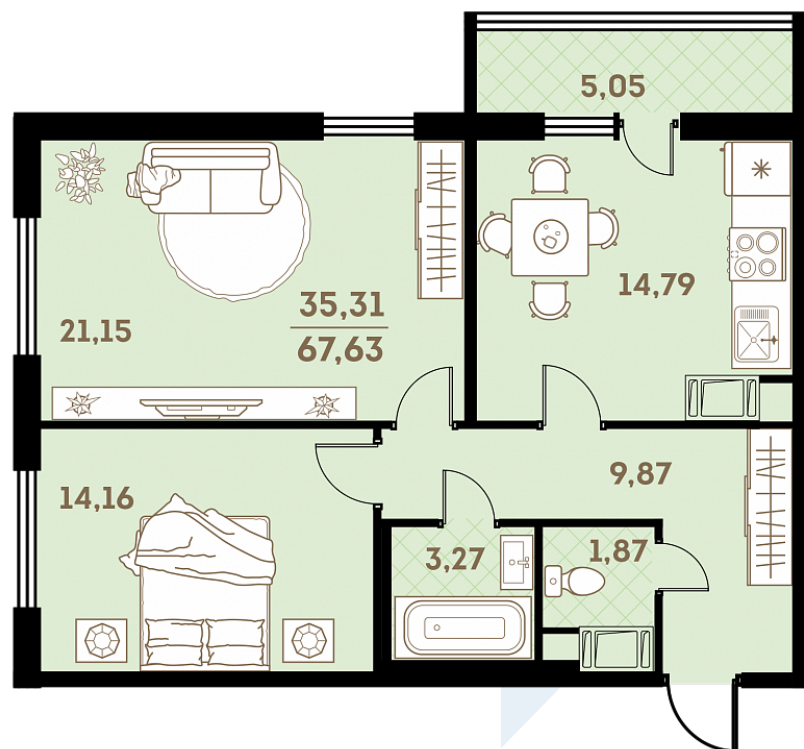

Квартира
№ 55

Площадь
67.63 м²

Комнат
2

Корпус
2.3.1

Секция
1

Этаж
6

Цена

7 371 670 руб.