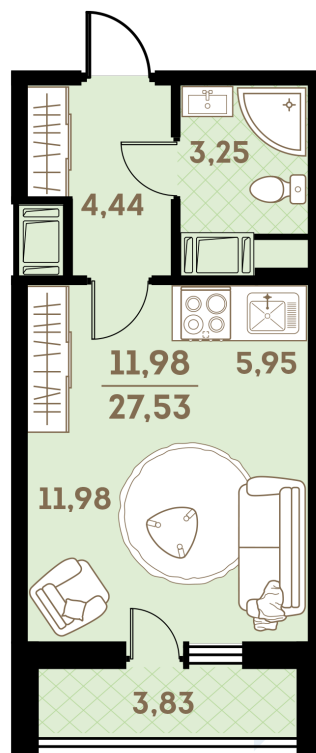

Квартира
№ 72

Площадь
27.53 м²

Комнат
Студия

Корпус
2.3.1
Секция
1
Этаж
8

Цена

4 817 750 руб.

175 000 руб./м²

Офис продаж