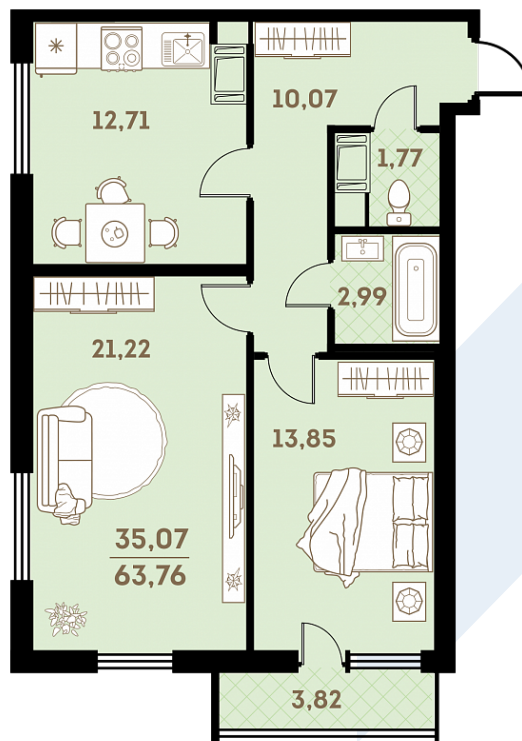

Квартира
№ 85

Площадь
63.76 м²

Комнат
2

Корпус
2.3.1

Секция
1

Этаж
9

Цена

7 013 600 руб.