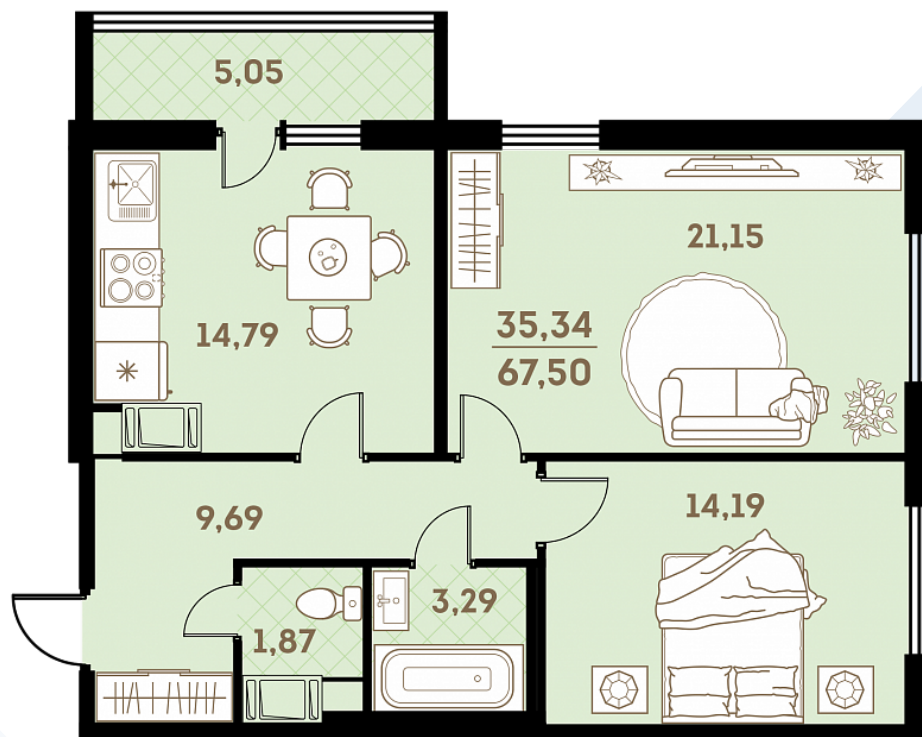

Квартира  
№ 89

Площадь  
67.5 м<sup>2</sup>

Комнат  
2

Корпус  
2.3.1

Секция  
1

Этаж  
10

Цена

7 560 000 руб.