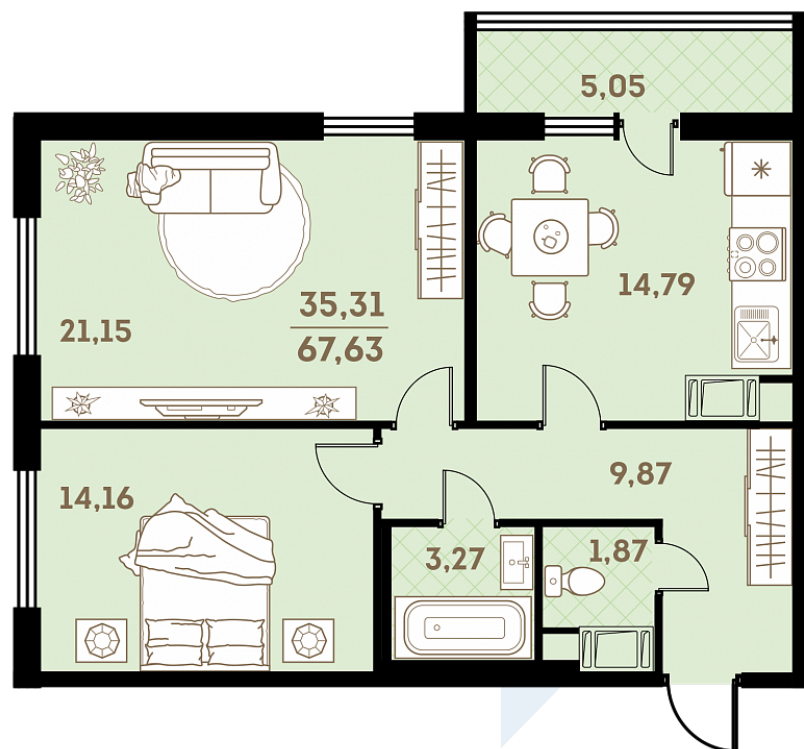

Квартира  
№ 143  
Площадь  
67.63 м<sup>2</sup>  
Комнат  
2

Корпус  
2.3.1  
Секция  
1  
Этаж  
14

Цена  
7 574 560 руб.

Офис продаж

Санкт-Петербург,  
ул. Проспект Королева, д.53

Часы работы

Пн-Чт: 09.00-20.00 Пт: 09.00-19.00  
Сб: 10.00-18.00 Вс: выходной