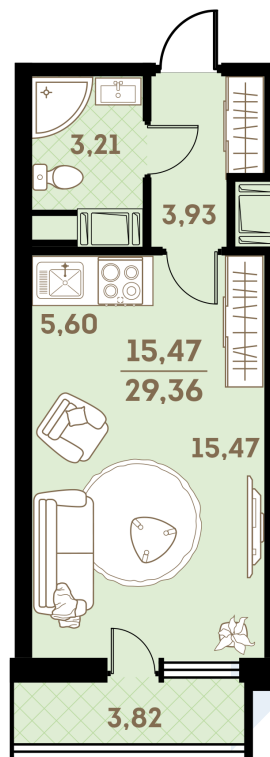

Квартира
№ 150

Площадь
29.36 м²

Комнат
Студия

Корпус
2.3.1
Секция
1
Этаж
15

Цена

4 345 280 руб.

Офис продаж

Санкт-Петербург,
ул. Проспект Королева, д.53