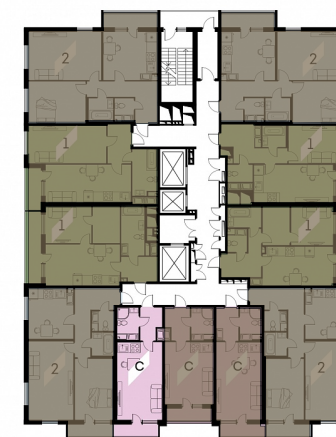

Квартира
№ 150

Площадь
29.36 м²

Комнат
Студия

Корпус
2.3.1
Секция
1
Этаж
15

Цена

4 345 280 руб.

Офис продаж

Санкт-Петербург,
ул. Проспект Королева, д.53