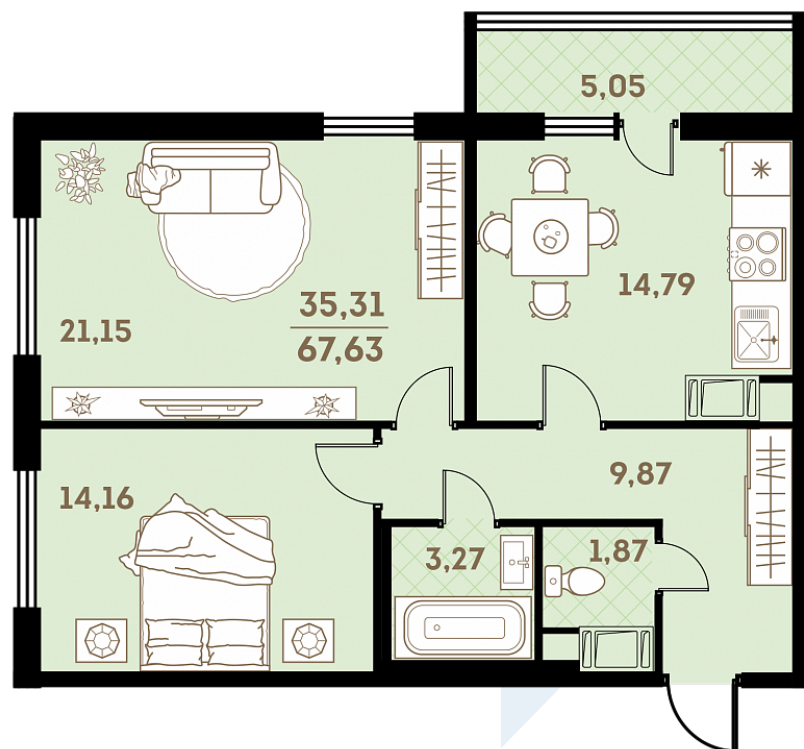

Квартира
№ 154

Площадь
67.63 м²

Комнат
2

Корпус
2.3.1

Секция
1

Этаж
15

Цена

7 574 560 руб.