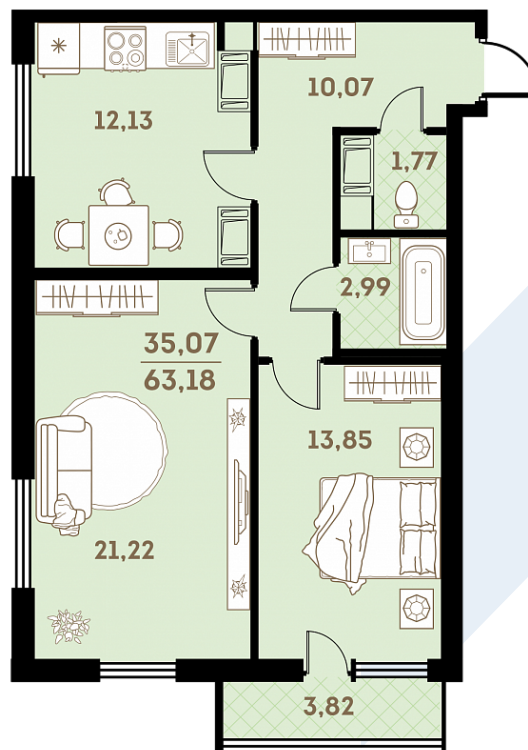

Квартира  
№ 162  
Площадь  
63.18 м<sup>2</sup>  
Комнат  
2

Корпус  
2.3.1  
Секция  
1  
Этаж  
16

Цена  
7 076 160 руб.

Офис продаж

Санкт-Петербург,  
ул. Проспект Королева, д.53

Часы работы

Пн-Чт: 09.00-20.00 Пт: 09.00-19.00  
Сб: 10.00-18.00 Вс: выходной