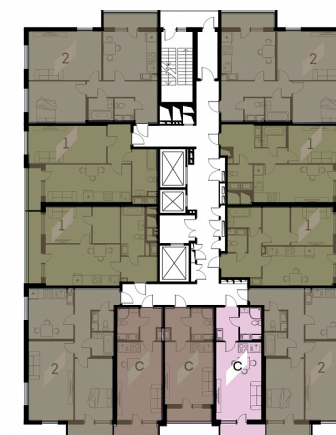

Квартира  
№ 181

Площадь  
29.36 м<sup>2</sup>

Комнат  
Студия

Корпус  
2.3.1  
Секция  
1  
Этаж  
18

Цена

4 404 000 руб.

Офис продаж

Санкт-Петербург,  
ул. Проспект Королева, д.53