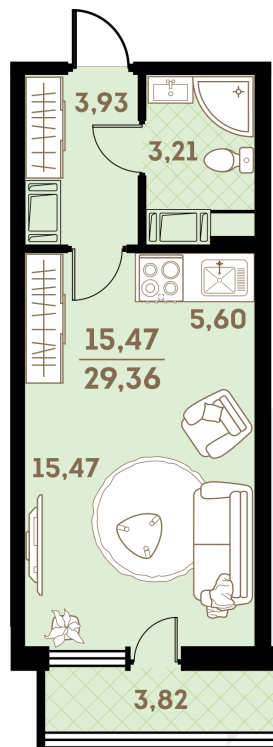

Квартира  
№ 181

Площадь  
29.36 м<sup>2</sup>

Комнат  
Студия

Корпус  
2.3.1  
Секция  
1  
Этаж  
18

Цена

4 404 000 руб.

Офис продаж

Санкт-Петербург,  
ул. Проспект Королева, д.53