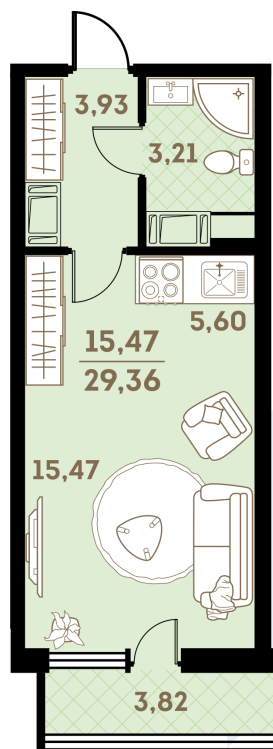

Квартира  
№ 192

Площадь  
29.36 м<sup>2</sup>

Комнат  
Студия

Корпус  
2.3.1  
Секция  
1  
Этаж  
19

Цена

**4 991 200 руб.**

170 000 руб./м<sup>2</sup>

Офис продаж