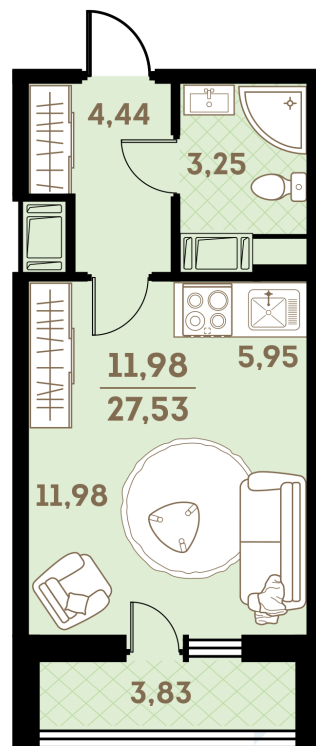

Квартира  
№ 193

Площадь  
27.53 м<sup>2</sup>

Комнат  
Студия

Корпус  
2.3.1  
Секция  
1  
Этаж  
19

Цена

4 184 560 руб.

Офис продаж

Санкт-Петербург,  
ул. Проспект Королева, д.53