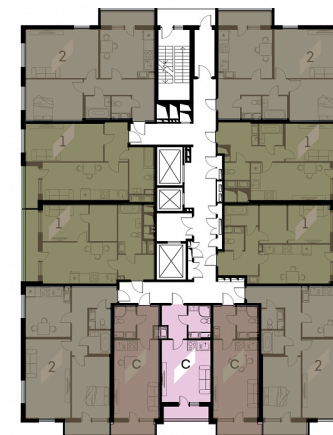

Квартира  
№ 193

Площадь  
27.53 м<sup>2</sup>

Комнат  
Студия

Корпус  
2.3.1  
Секция  
1  
Этаж  
19

Цена

4 184 560 руб.

Офис продаж

Санкт-Петербург,  
ул. Проспект Королева, д.53