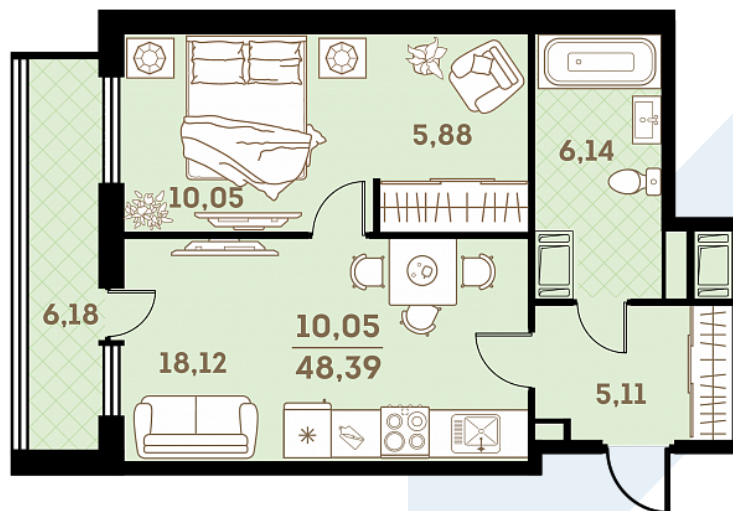

Квартира
№ 207

Площадь
48.39 м²

Комнат
1

Корпус
2.3.1
Секция
1
Этаж
20

Цена

6 387 480 руб.

Офис продаж

Санкт-Петербург,
ул. Проспект Королева, д.53