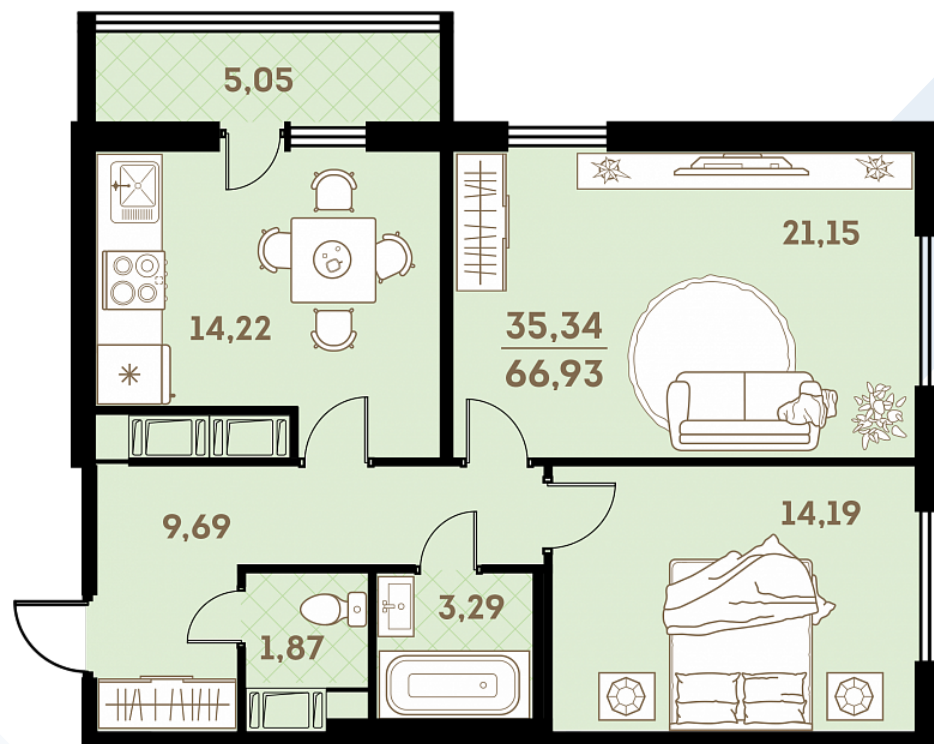

Квартира
№ 210

Площадь
66.93 м²

Комнат
2

Корпус
2.3.1

Секция
1

Этаж
21

Цена

8 165 460 руб.