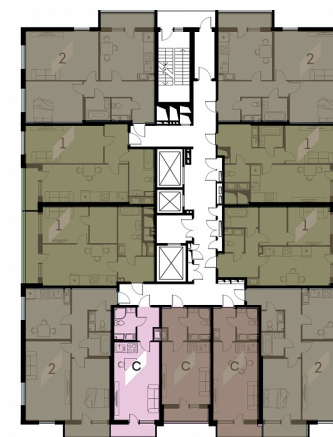

Квартира
№ 216

Площадь
28.8 м²

Комнат
Студия

Корпус
2.3.1
Секция
1
Этаж
21

Цена

4 780 800 руб.

166 000 руб./м²

Офис продаж