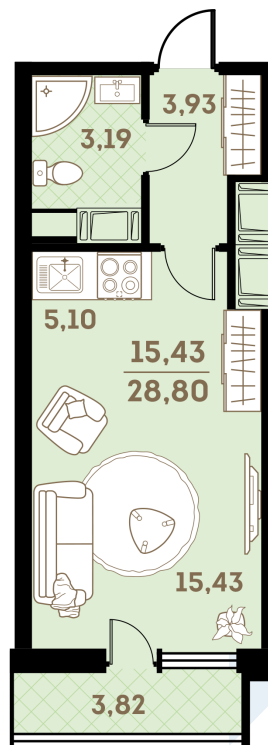

Квартира
№ 216

Площадь
28.8 м²

Комнат
Студия

Корпус
2.3.1
Секция
1
Этаж
21

Цена

4 780 800 руб.

166 000 руб./м²

Офис продаж