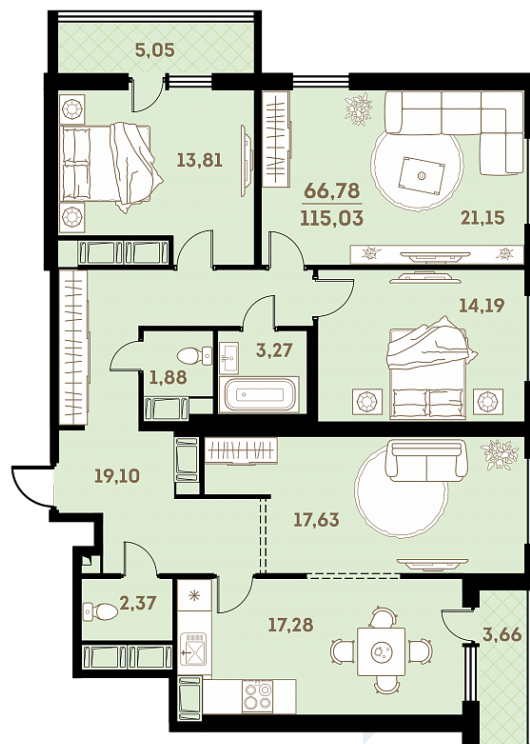

Квартира
№ 232

Площадь
115.03 м²

Комнат
4

Корпус
2.3.1

Секция
1

Этаж
23

Цена

13 803 600 руб.