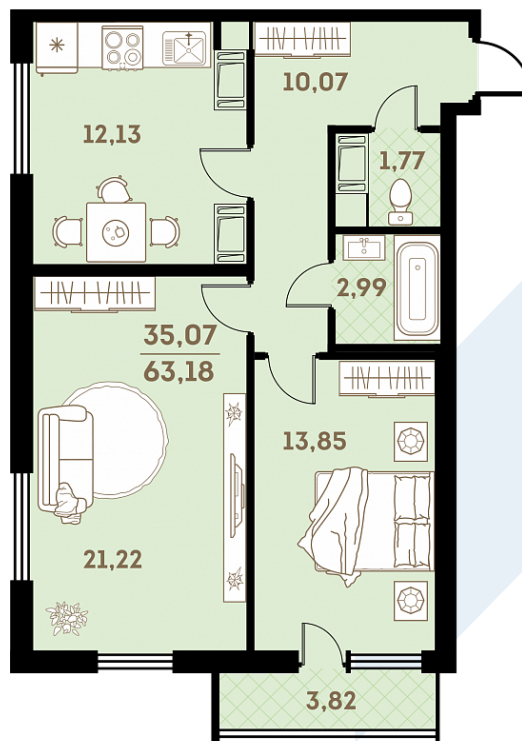

Квартира  
№ 248  
Площадь  
63.18 м<sup>2</sup>  
Комнат  
2

Корпус  
2.3.1  
Секция  
1  
Этаж  
24

Цена  
7 897 500 руб.

Офис продаж

Санкт-Петербург,  
ул. Проспект Королева, д.53

Часы работы

Пн-Чт: 09.00-20.00 Пт: 09.00-19.00  
Сб: 10.00-18.00 Вс: выходной