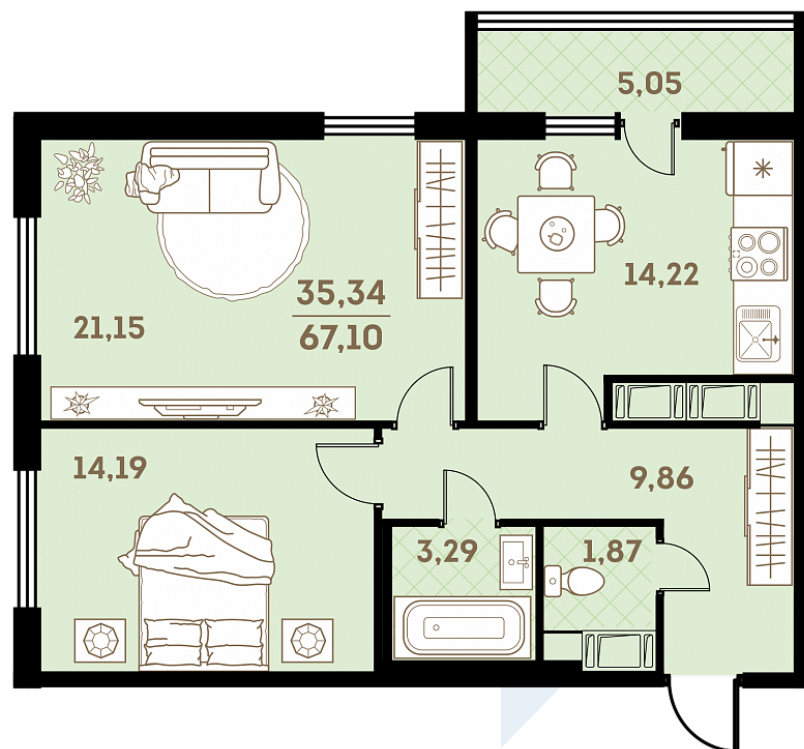

Квартира
№ 251
Площадь
67.1 м²
Комнат
2

Корпус
2.3.1
Секция
1
Этаж
24

Цена
7 649 400 руб.

Офис продаж

Санкт-Петербург,
ул. Проспект Королева, д.53

Часы работы

Пн-Чт: 09.00-20.00 Пт: 09.00-19.00
Сб: 10.00-18.00 Вс: выходной